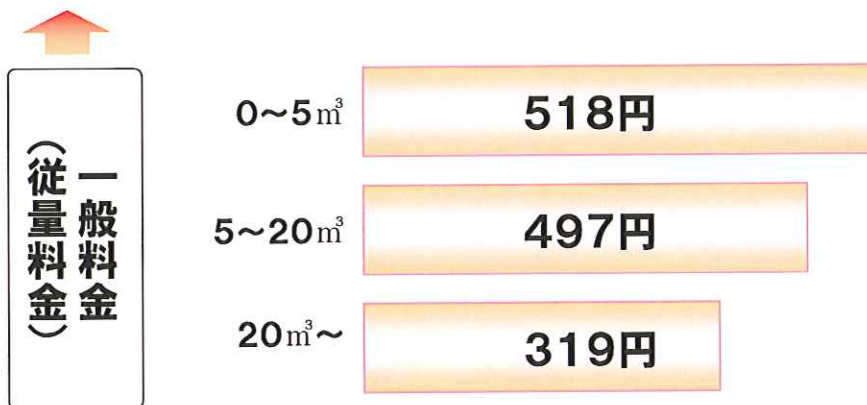

(参考)ガス料金と電気料金の違い

※ガス料金・電気料金ともに原料調整除きの基準単価

【某ガス会社11月エネファームガス料金(単位料金、円/kwh)】

**お得なエネファーム料金で
時間を気にせずいつでも快適生活♪**

【九州電力 オール電化料金(単位料金、円/kwh)】

**電化料金は時間帯別の料金体系
のため、時間が気になります...**

【例えば900kwh/月の電気購入量でも...】

| | 夜型 | 通常 | 昼型 |
|------------|---------------|---------------|---------------|
| 夜 | 40% | 25% | 20% |
| 朝夕 | 40% | 50% | 50% |
| 昼 | 20% | 25% | 30% |
| 電気代 | 15.1千円 | 17.1千円 | 17.9千円 |